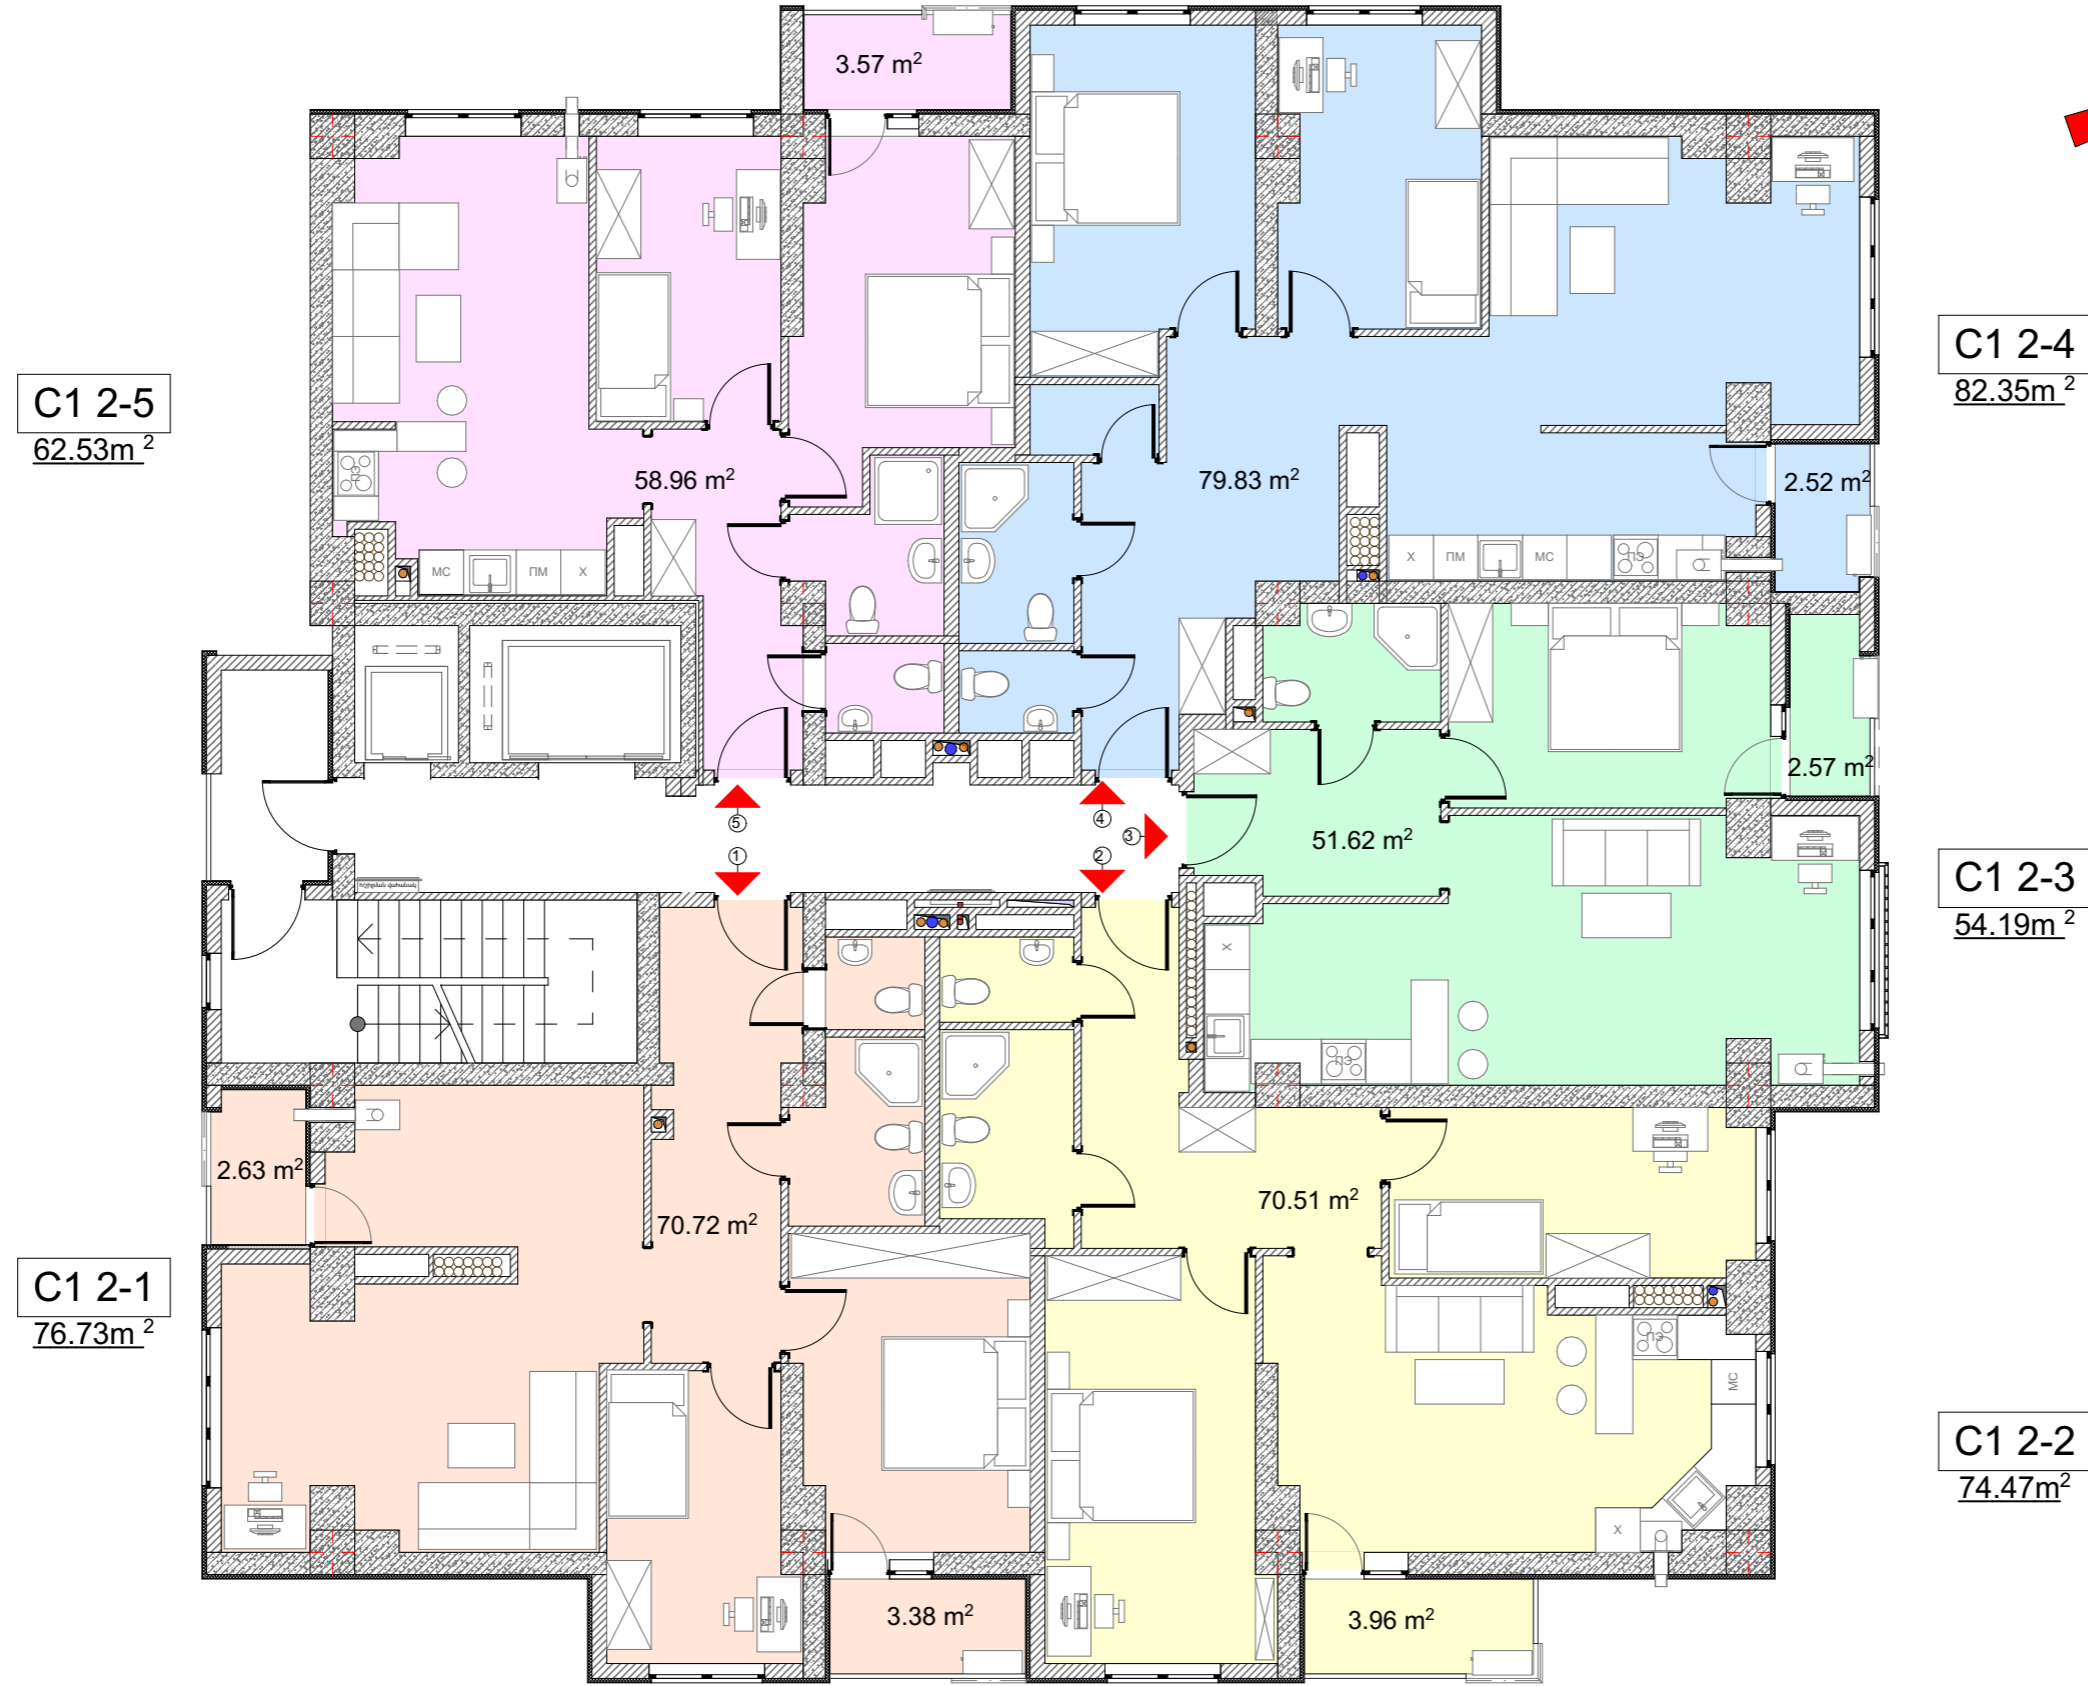

C1 ՇԵՆՔ
«Այնաստ Ռեզիդենս»

2 -15 ՀԱՐԿԵՐԻ ՀԱՏԱԿԱԳԻԾ 5.000 - 46.600 ՆԻՇԵՐԻ ԿՐԱ