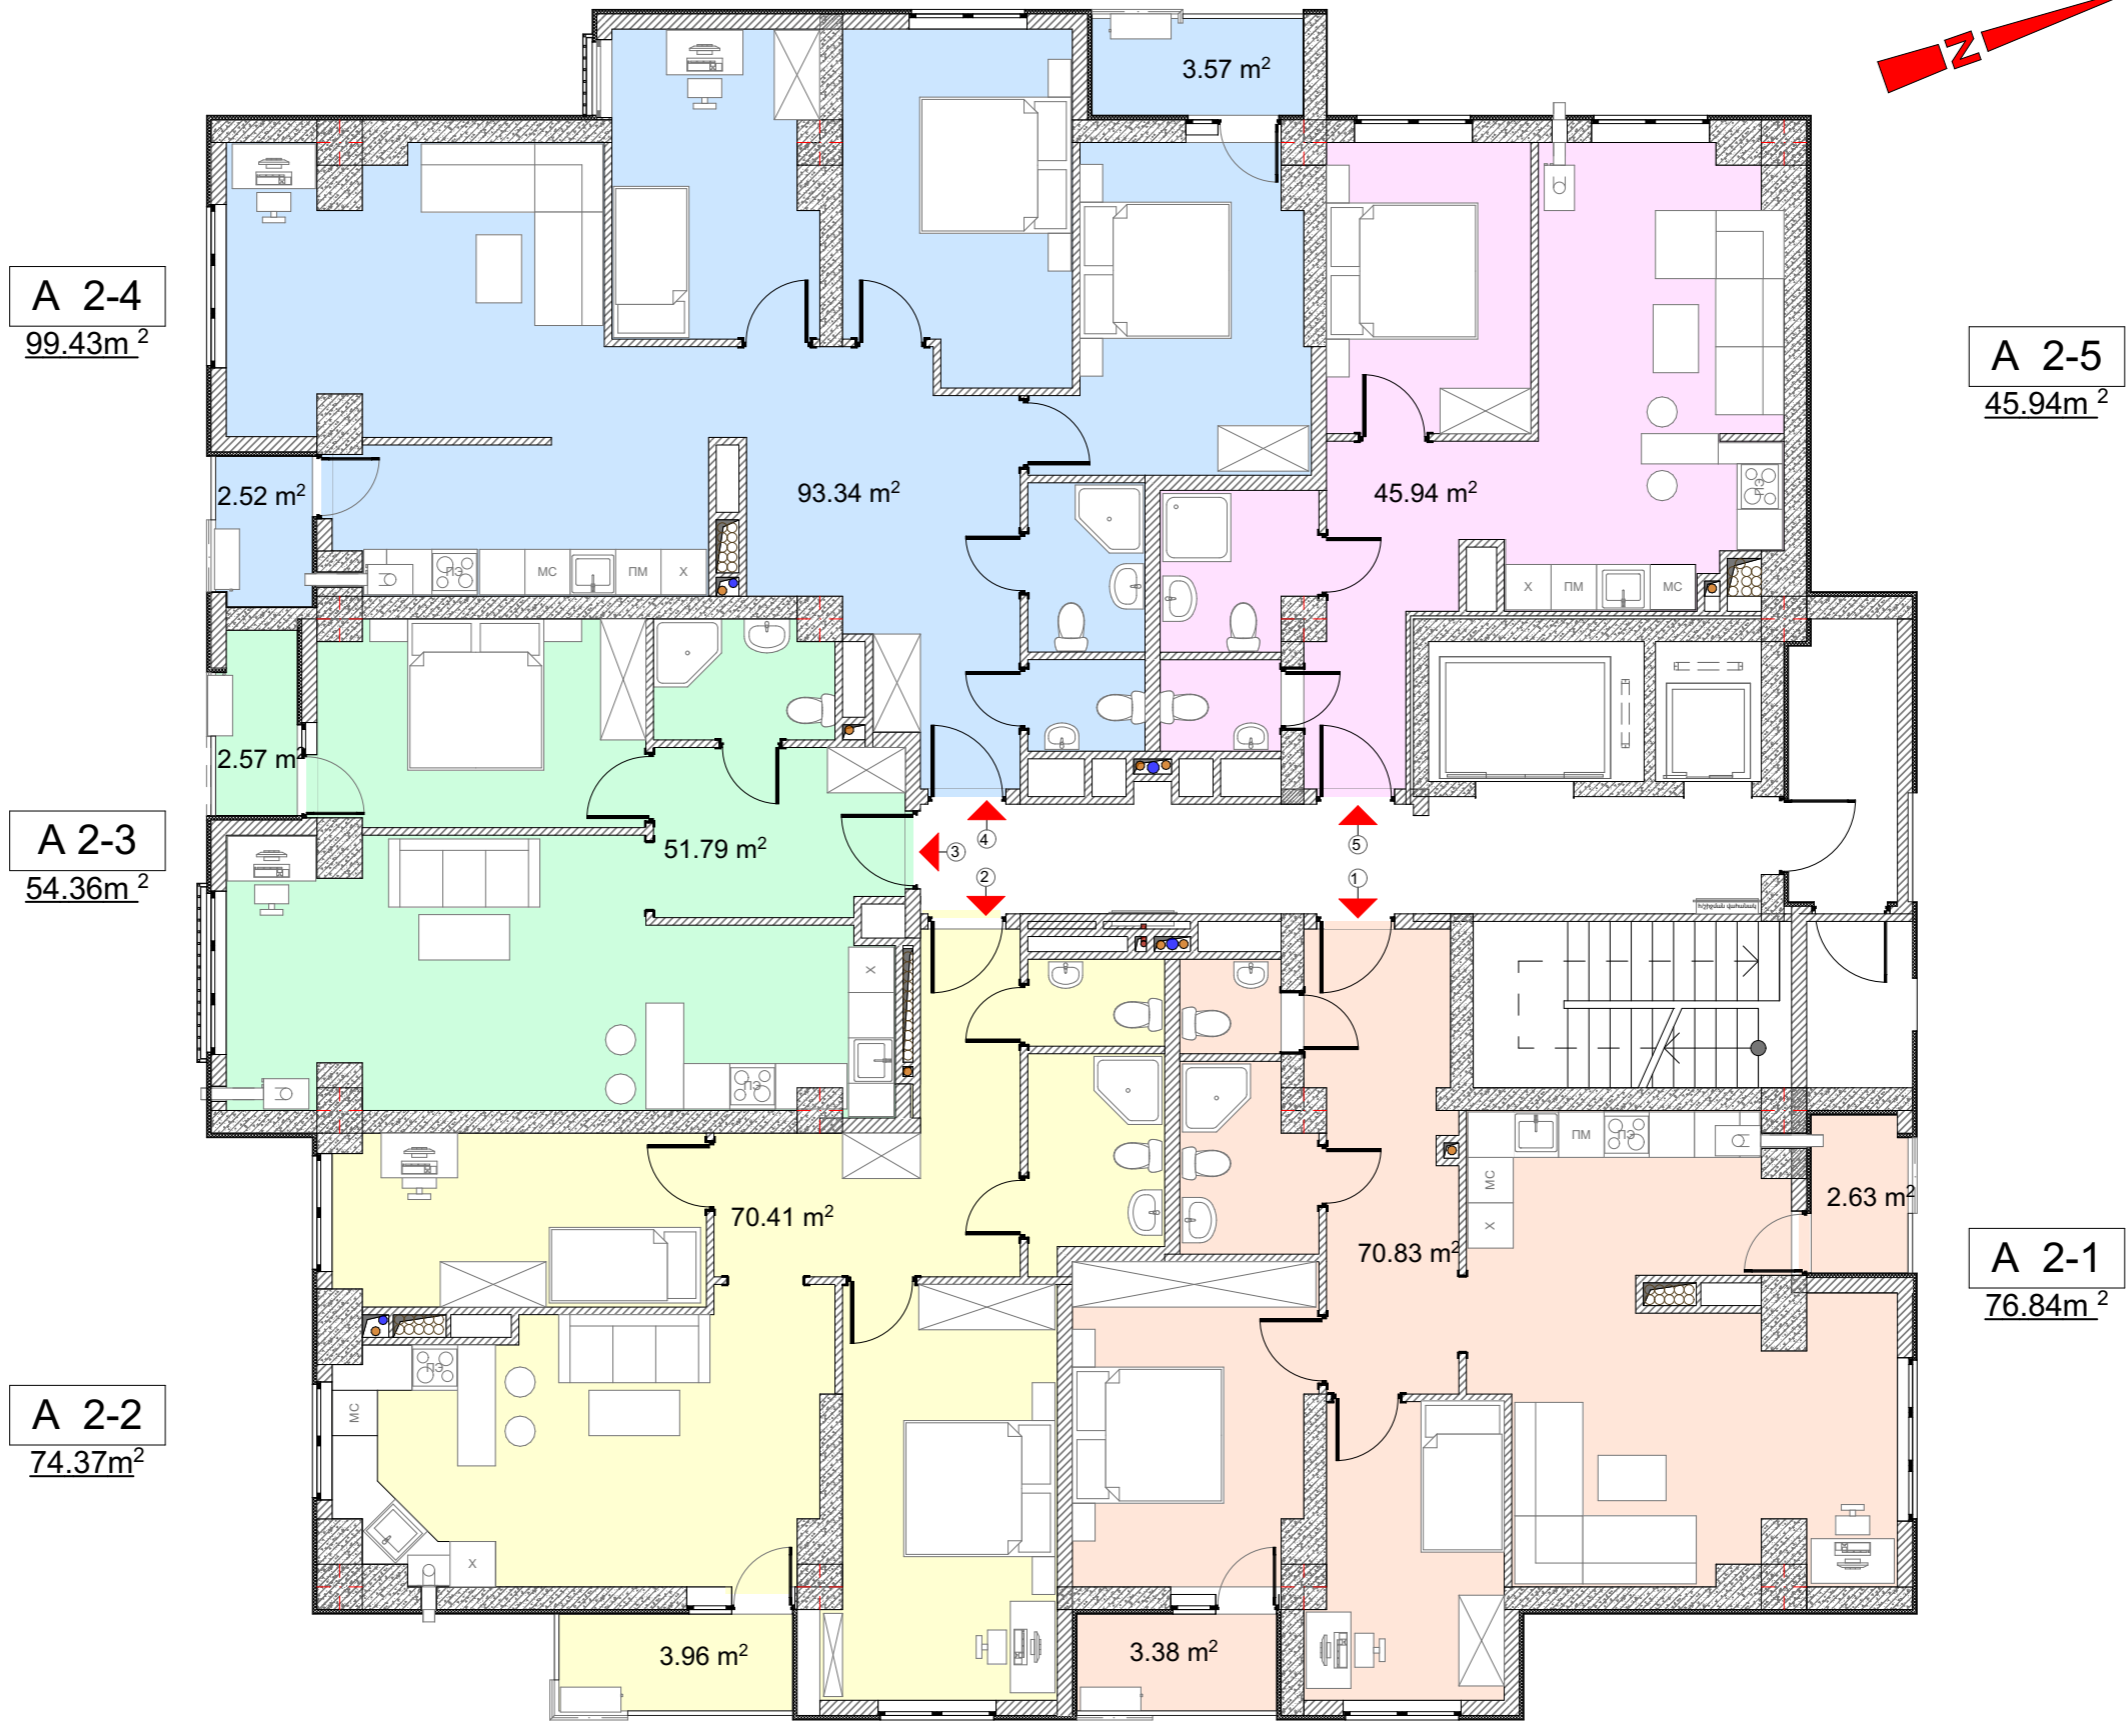

Ա Շ Ե Ն Բ
«Այնաստ Ռեզիդենս»

2 -11 ՀԱՐԿԵՐԻ ՀԱՏԱԿԱԳԻԾ 5.000 - 33.800 ՆԻՇԵՐԻ ԿՐԱ