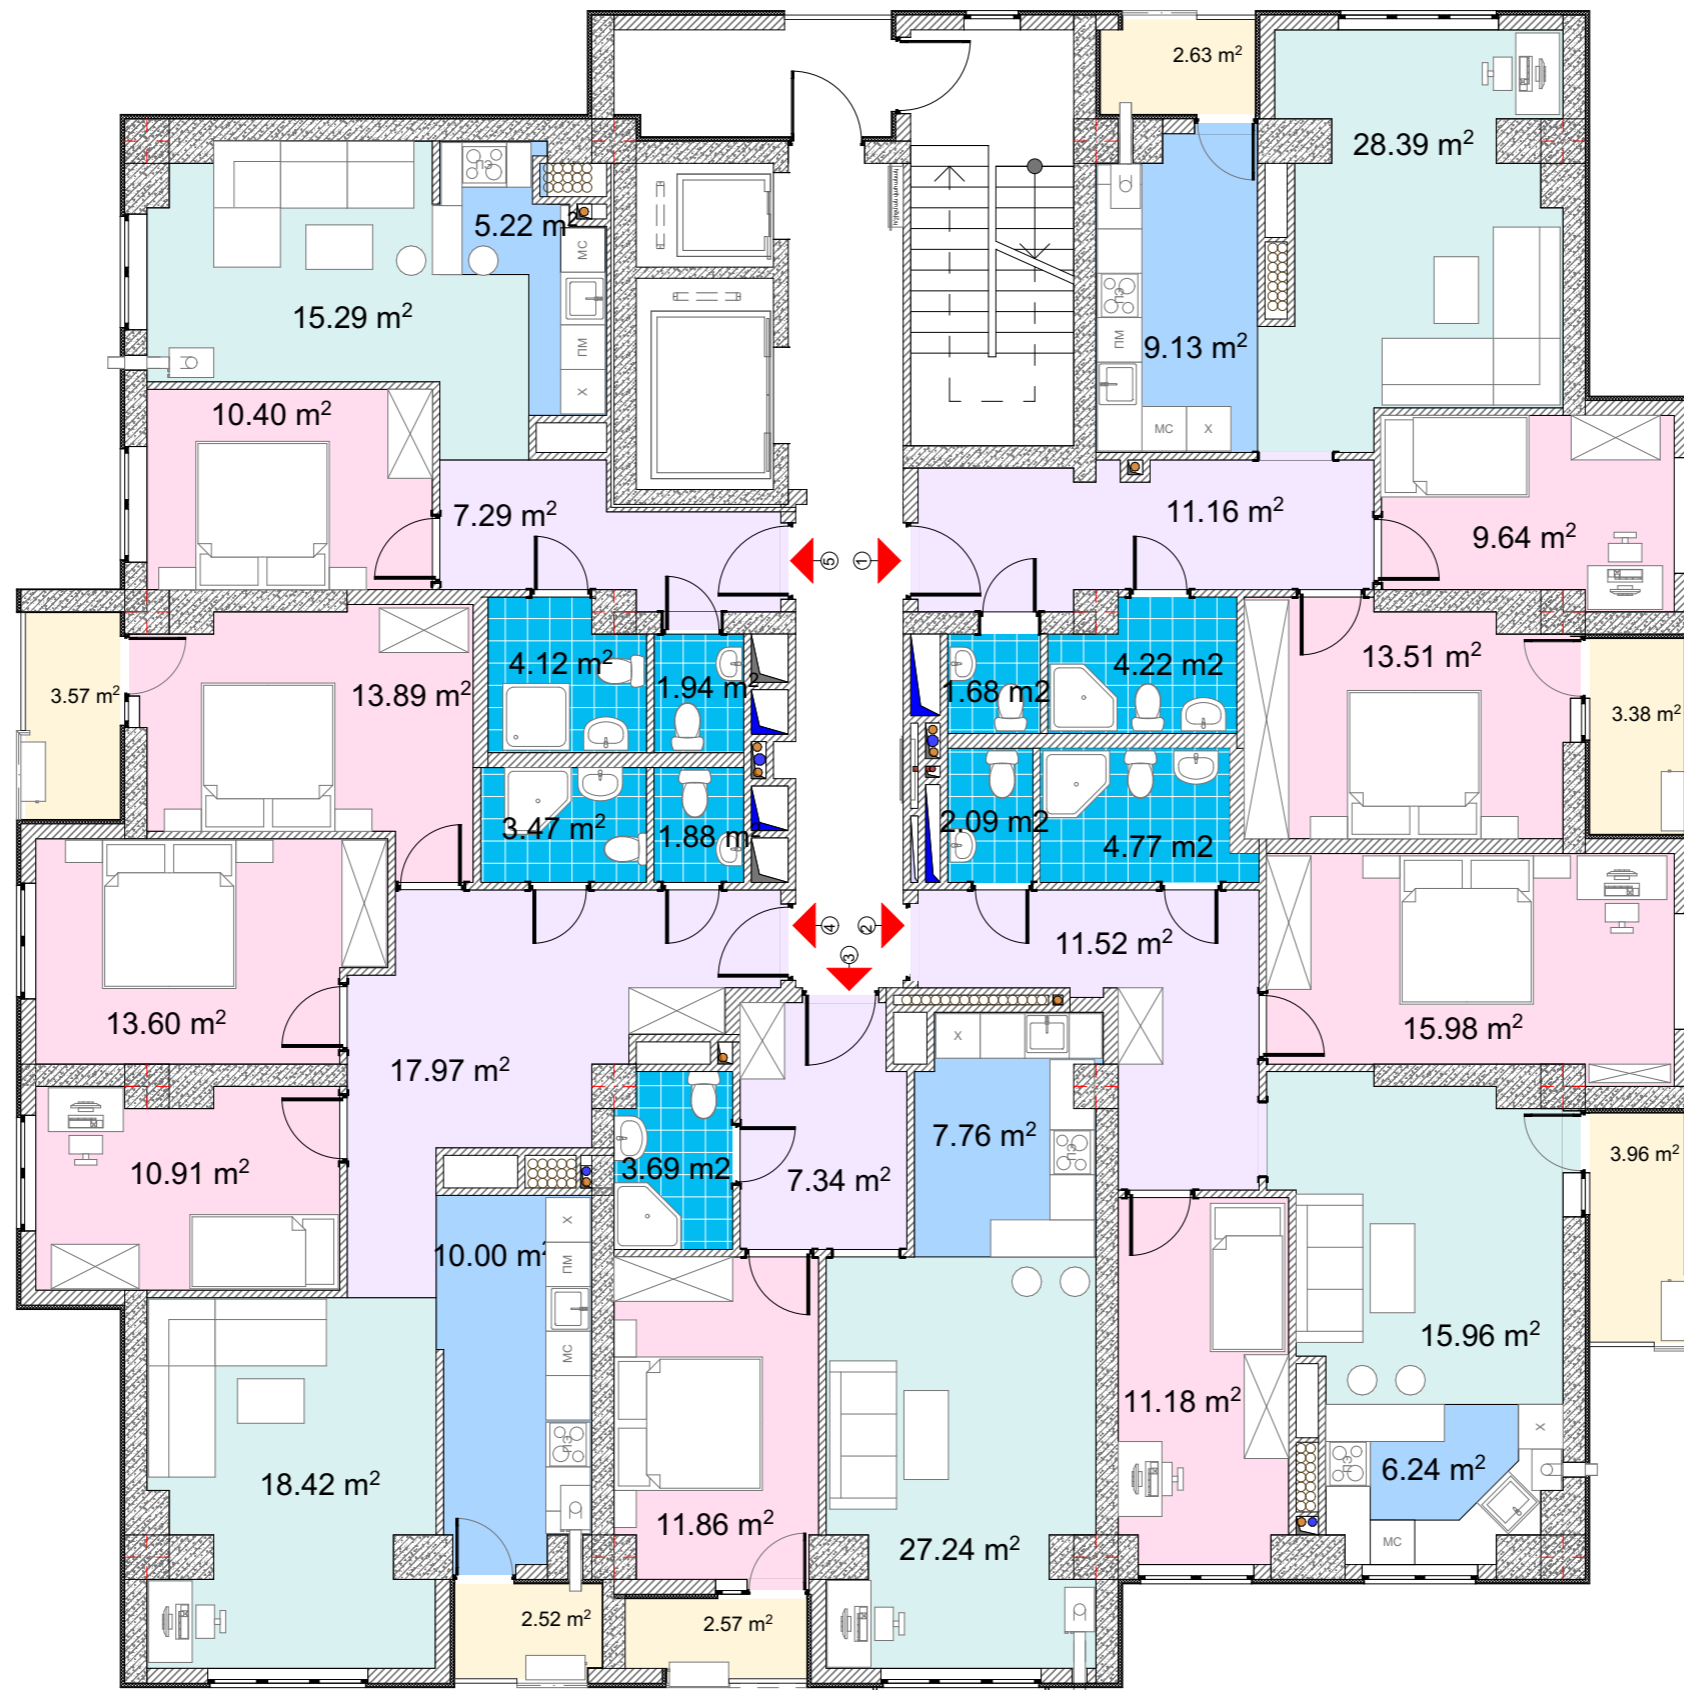

14 ՀԱՐԿԻ ՀԱՏԱԿԱԳԻԾ 43.400ՆԻՇԵՐԻ ԿՐԱ

B1 2-5  
45.74m<sup>2</sup>

B1 2-1  
76.73m<sup>2</sup>

B1 2-4  
99.14m<sup>2</sup>

B1 2-2  
74.42m<sup>2</sup>

B1 2-3  
54.19m<sup>2</sup>

B1 ՇԵՆՔ  
«Ալմաստ Ռեզիդենս»

2 -13 ՀԱՐԿԵՐԻ ՀԱՏԱԿԱԳԻԾ 5.000 - 40.200 ՆԻՇԵՐԻ ԿՐԱ

B1 2-5  
45.74m<sup>2</sup>

B1 2-1  
76.73m<sup>2</sup>

B1 2-4  
99.14m<sup>2</sup>

B1 2-2  
74.42m<sup>2</sup>

B1 2-3  
54.19m<sup>2</sup>

B1 ՇԵՆՔ  
«Ալմաստ Ռեզիդենս»

|          |              |         |         |          |          |             |
|----------|--------------|---------|---------|----------|----------|-------------|
| ՆԱԽԱՍՐԱՀ | ՀՅՈՒՐԱՍԵՆՅԱԿ | ՆՆՋԱՐԱՆ | ԽՈՀԱՆՈՑ | ՊԱՏՇՉԱՍԲ | ԽՈՐԴԱՆՈՑ | ՍԱՆՀԱՆԳՈՒՅՑ |
|----------|--------------|---------|---------|----------|----------|-------------|