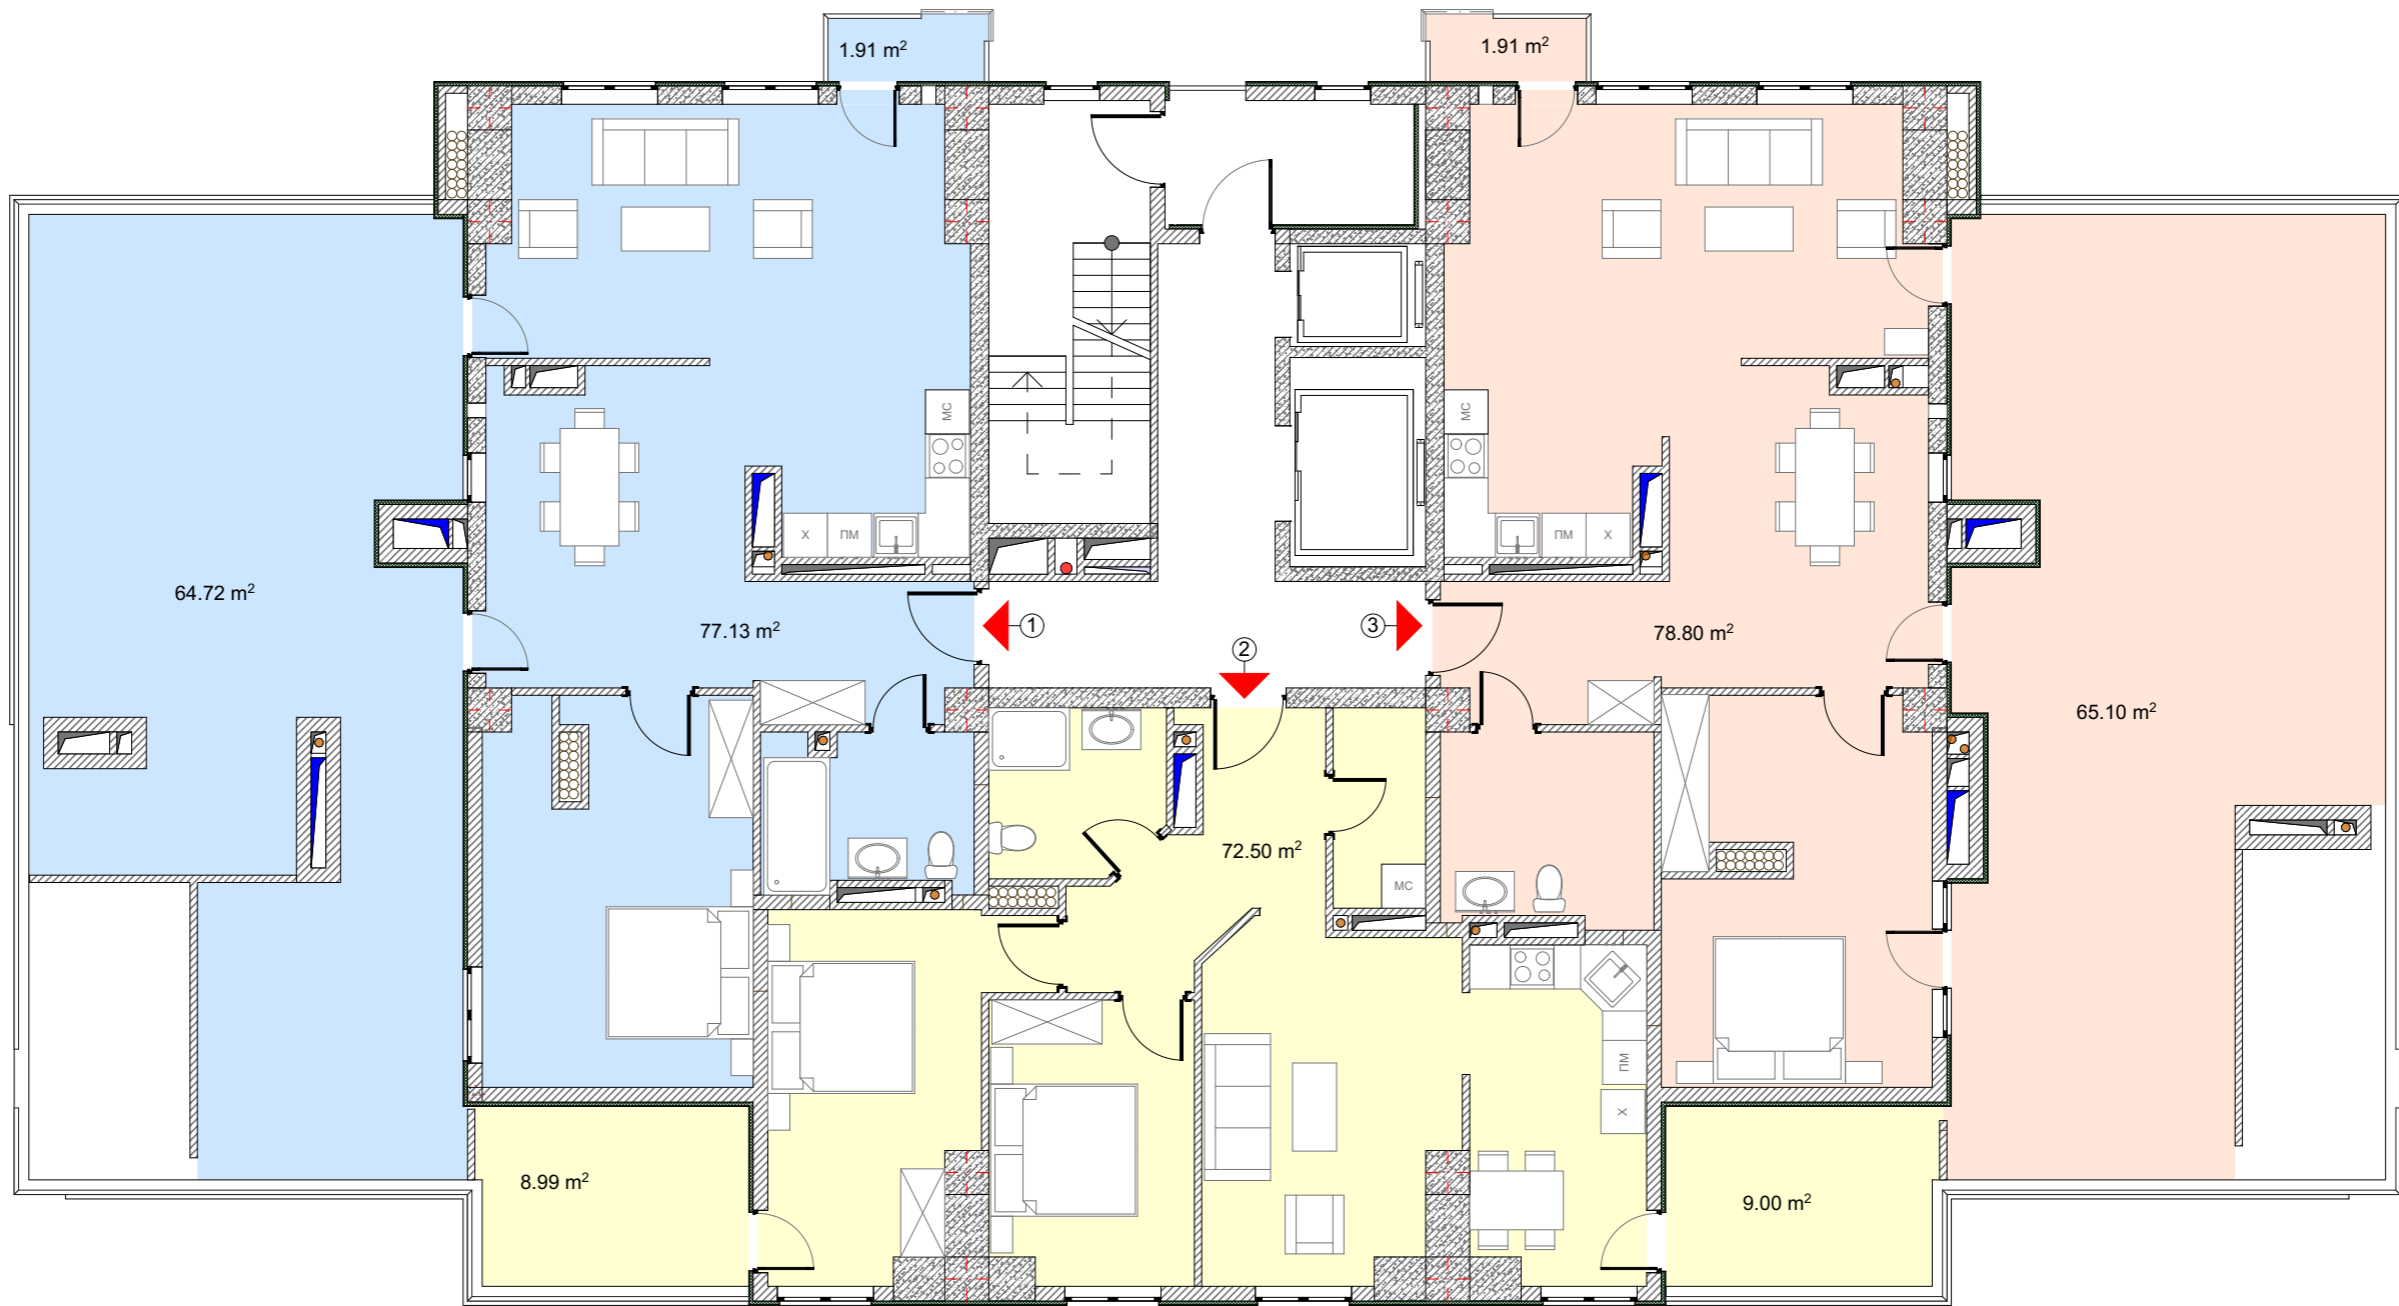

D 16-1
143.76m²

D 16-3
145.81m²

D 16-2
90.49m²

Ծ ՇԵՆՔ
«Ավաստ Ռեզիդենս»

16 ՀԱՐԿԻ ՀԱՏԱԿԱԳԻԾ +50.000 ՆԻՇԻ ՎՐԱ