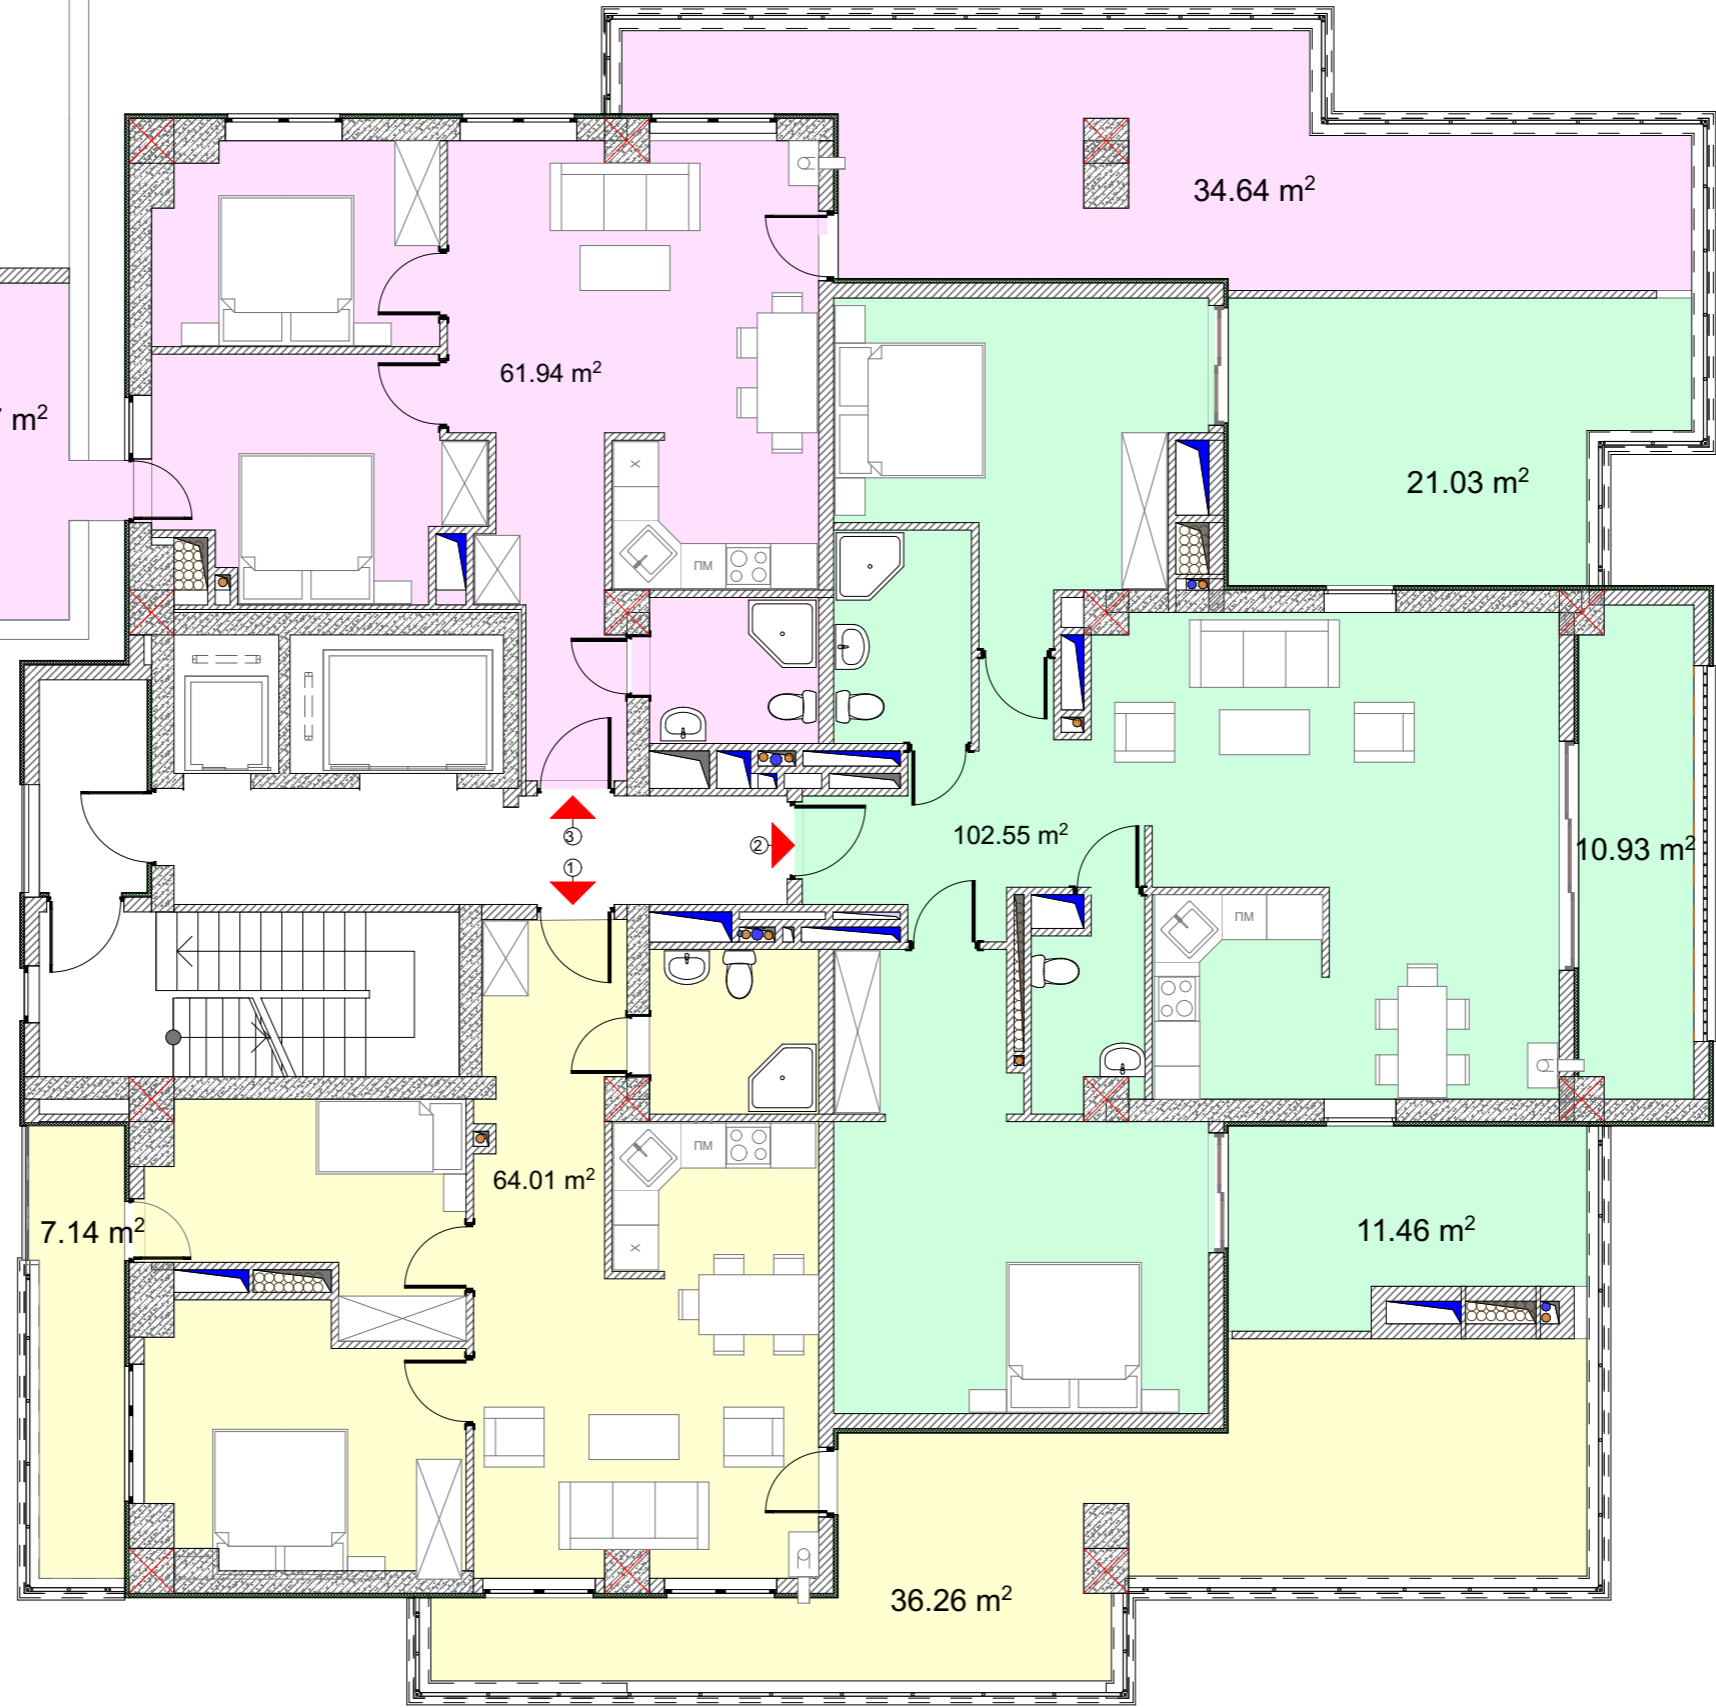

C1 2-2  
74.47m<sup>2</sup>

|                              |   |              |         |         |          |          |              |
|------------------------------|---|--------------|---------|---------|----------|----------|--------------|
| C1 ՇԵՆՔ<br>«Ալմաստ Ռեզիդենս» | ՆԱԽԱՍՐԱՀ  | ՀՅՈՒՐԱՍԵՆՅԱԿ | ՆՆՋԱՐԱՆ | ԽՈՀԱՆՈՑ | ՊԱՏՇՊԱՄԲ | ԽՈՐԴԱՆՈՑ | ՍԱՆ.ՀԱՆԳՈՒՅՑ |
|                              | 2 -15 ՀԱՐԿԵՐԻ ՀԱՏԱԿԱԳԻԾ 5.000 - 46.600 ՆԻՇԵՐԻ ԿՐԱ |              |         |         |          |          |              |

C1 16-3  
106.05m<sup>2</sup>

9.47 m<sup>2</sup>

C1 16-2  
145.97m<sup>2</sup>

C1 16-1  
107.41m<sup>2</sup>

C1 16-3  
106.05m<sup>2</sup>

C1 16-2  
145.97m<sup>2</sup>

C1 16-1  
107.41m<sup>2</sup>

C1 ՇԵՆՔ  
«Ավաստ Ռեզիդենս»