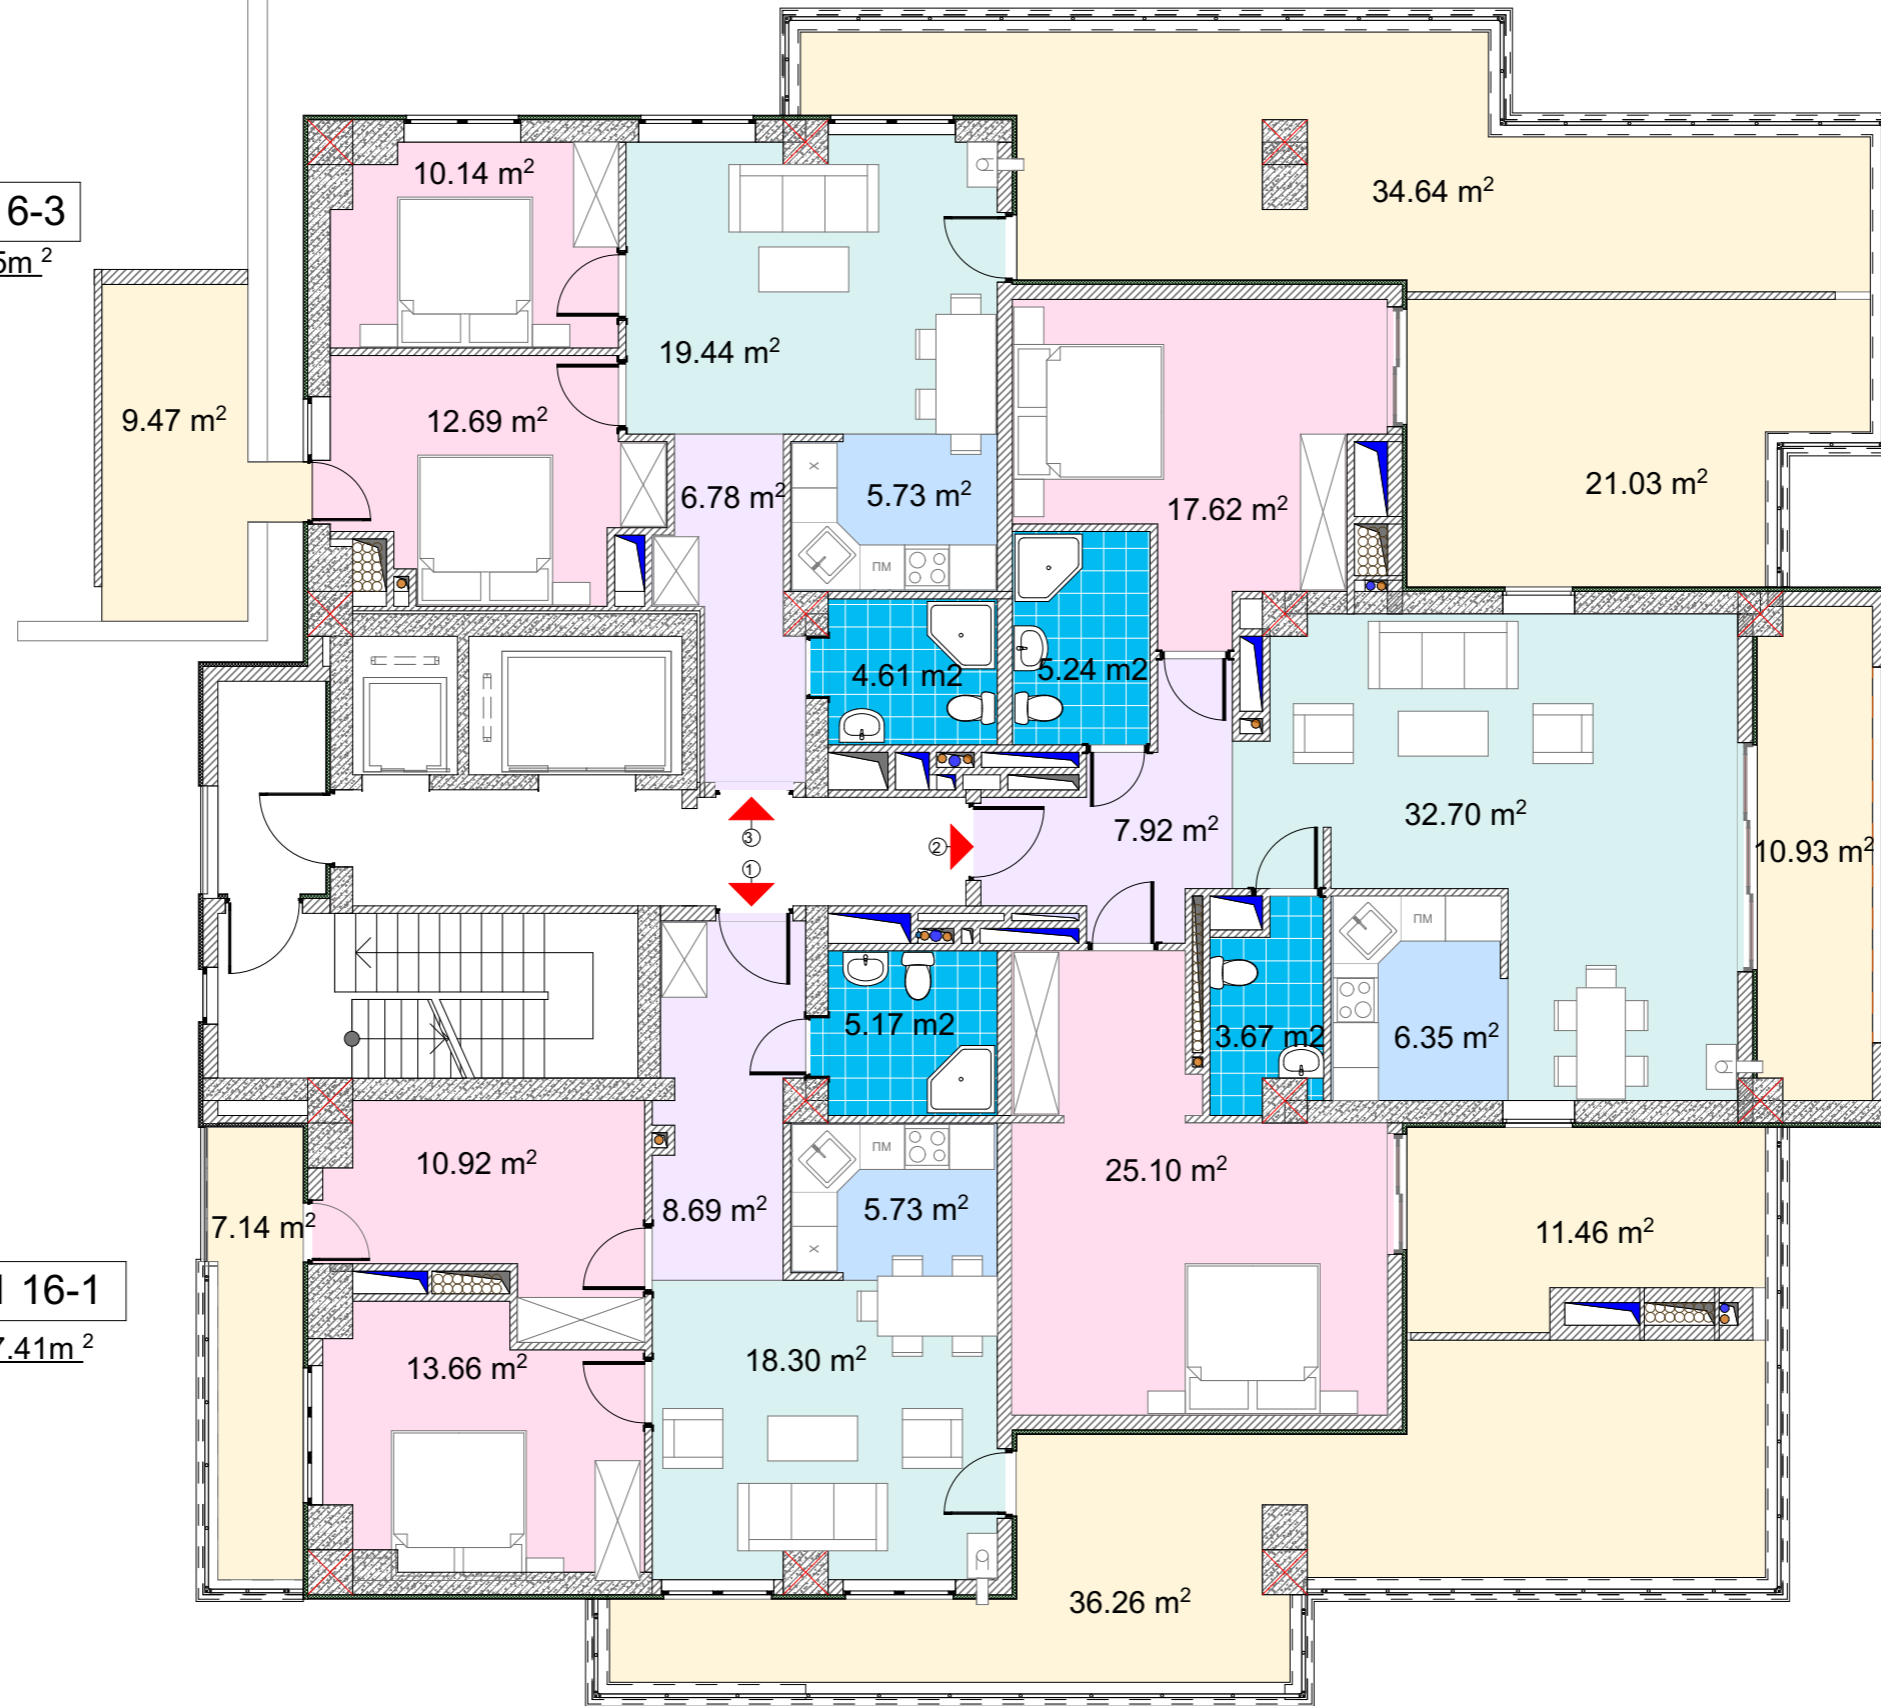

C1 16-3  
106.05m<sup>2</sup>

9.47 m<sup>2</sup>

C1 16-2  
145.97m<sup>2</sup>

C1 16-1  
107.41m<sup>2</sup>

C1 16-3  
106.05m<sup>2</sup>

C1 16-2  
145.97m<sup>2</sup>

C1 16-1  
107.41m<sup>2</sup>

C1 ՇԵՆՔ  
«Ավաստ Ռեզիդենս»