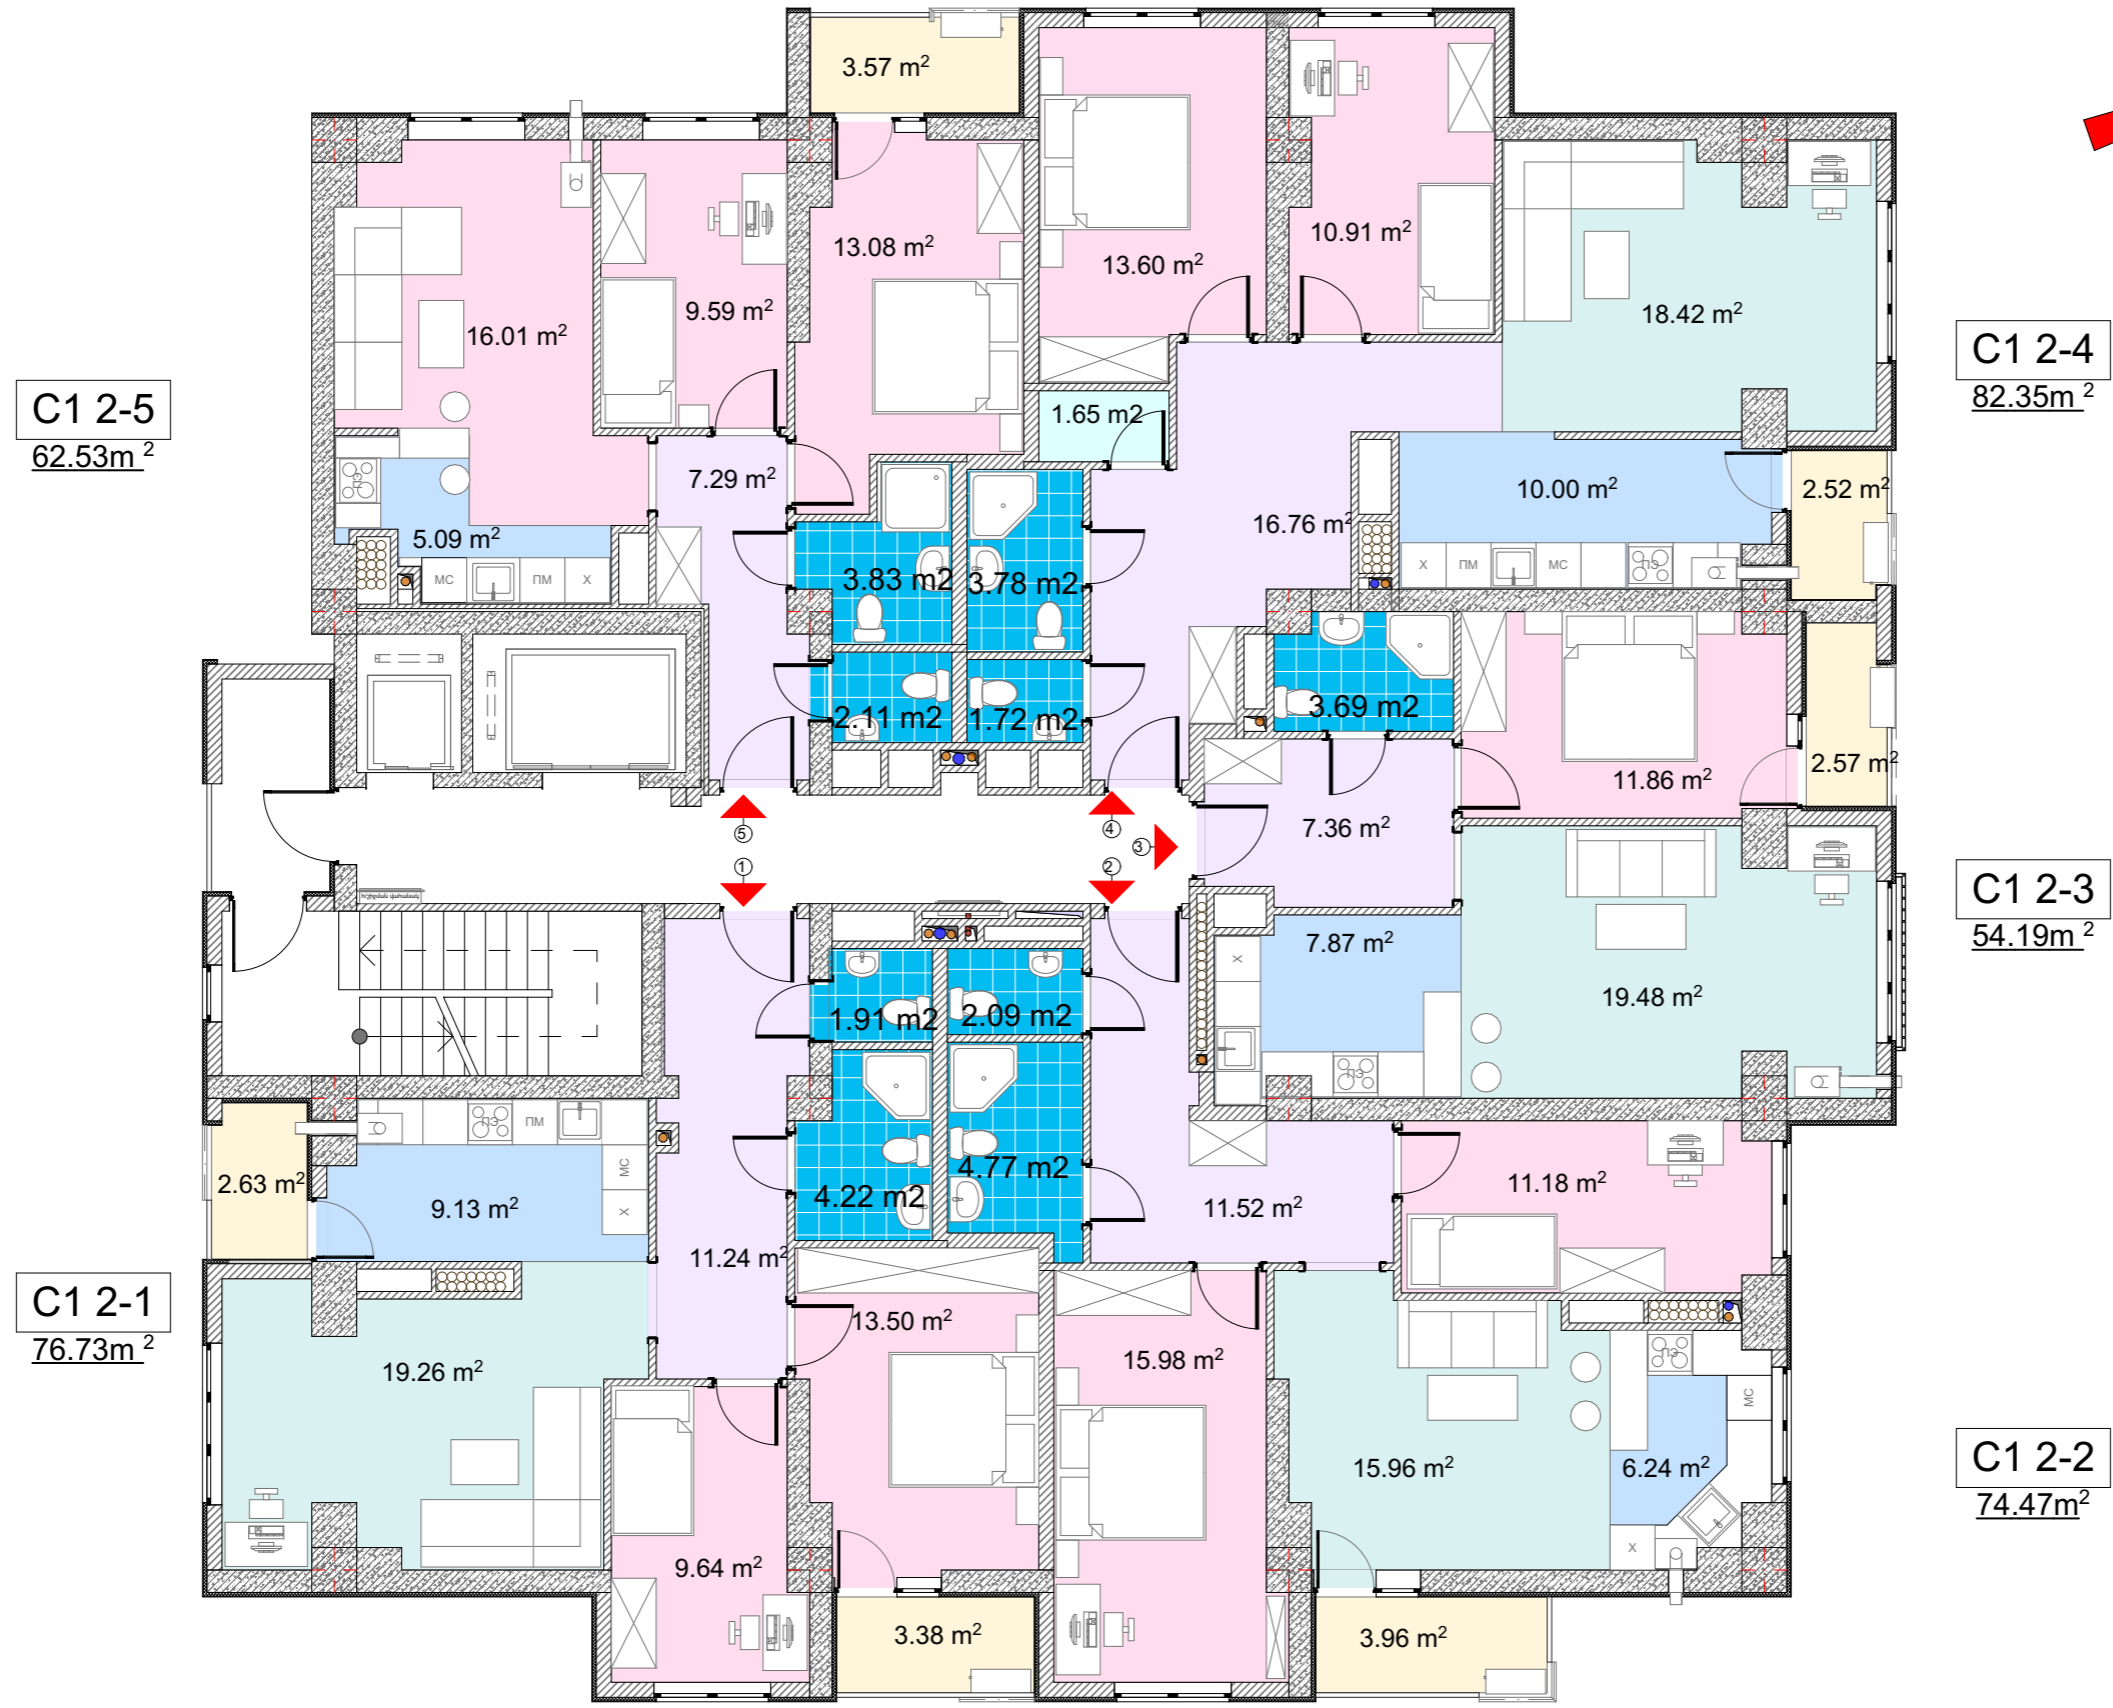

C1 2-5
62.53m²

C1 2-4
82.35m²

C1 2-1
76.73m²

C1 2-3
54.19m²

C1 2-2
74.47m²

C1 ՇԵՆՔ «Ալմաստ Ռեզիդենս»	ՆԱԽԱՍՐԱՀ	ՀՅՈՒՐԱՍԵՆՅԱԿ	ՆՆՋԱՐԱՆ	ԽՈՀԱՆՈՑ	ՊԱՏՇՊԱՄԲ	ԽՈՐԴԱՆՈՑ	ՍԱՆ.ՀԱՆԳՈՒՅՑ
	2 -15 ՀԱՐԿԵՐԻ ՀԱՏԱԿԱԳԻԾ 5.000 - 46.600 ՆԻՇԵՐԻ ԿՐԱ