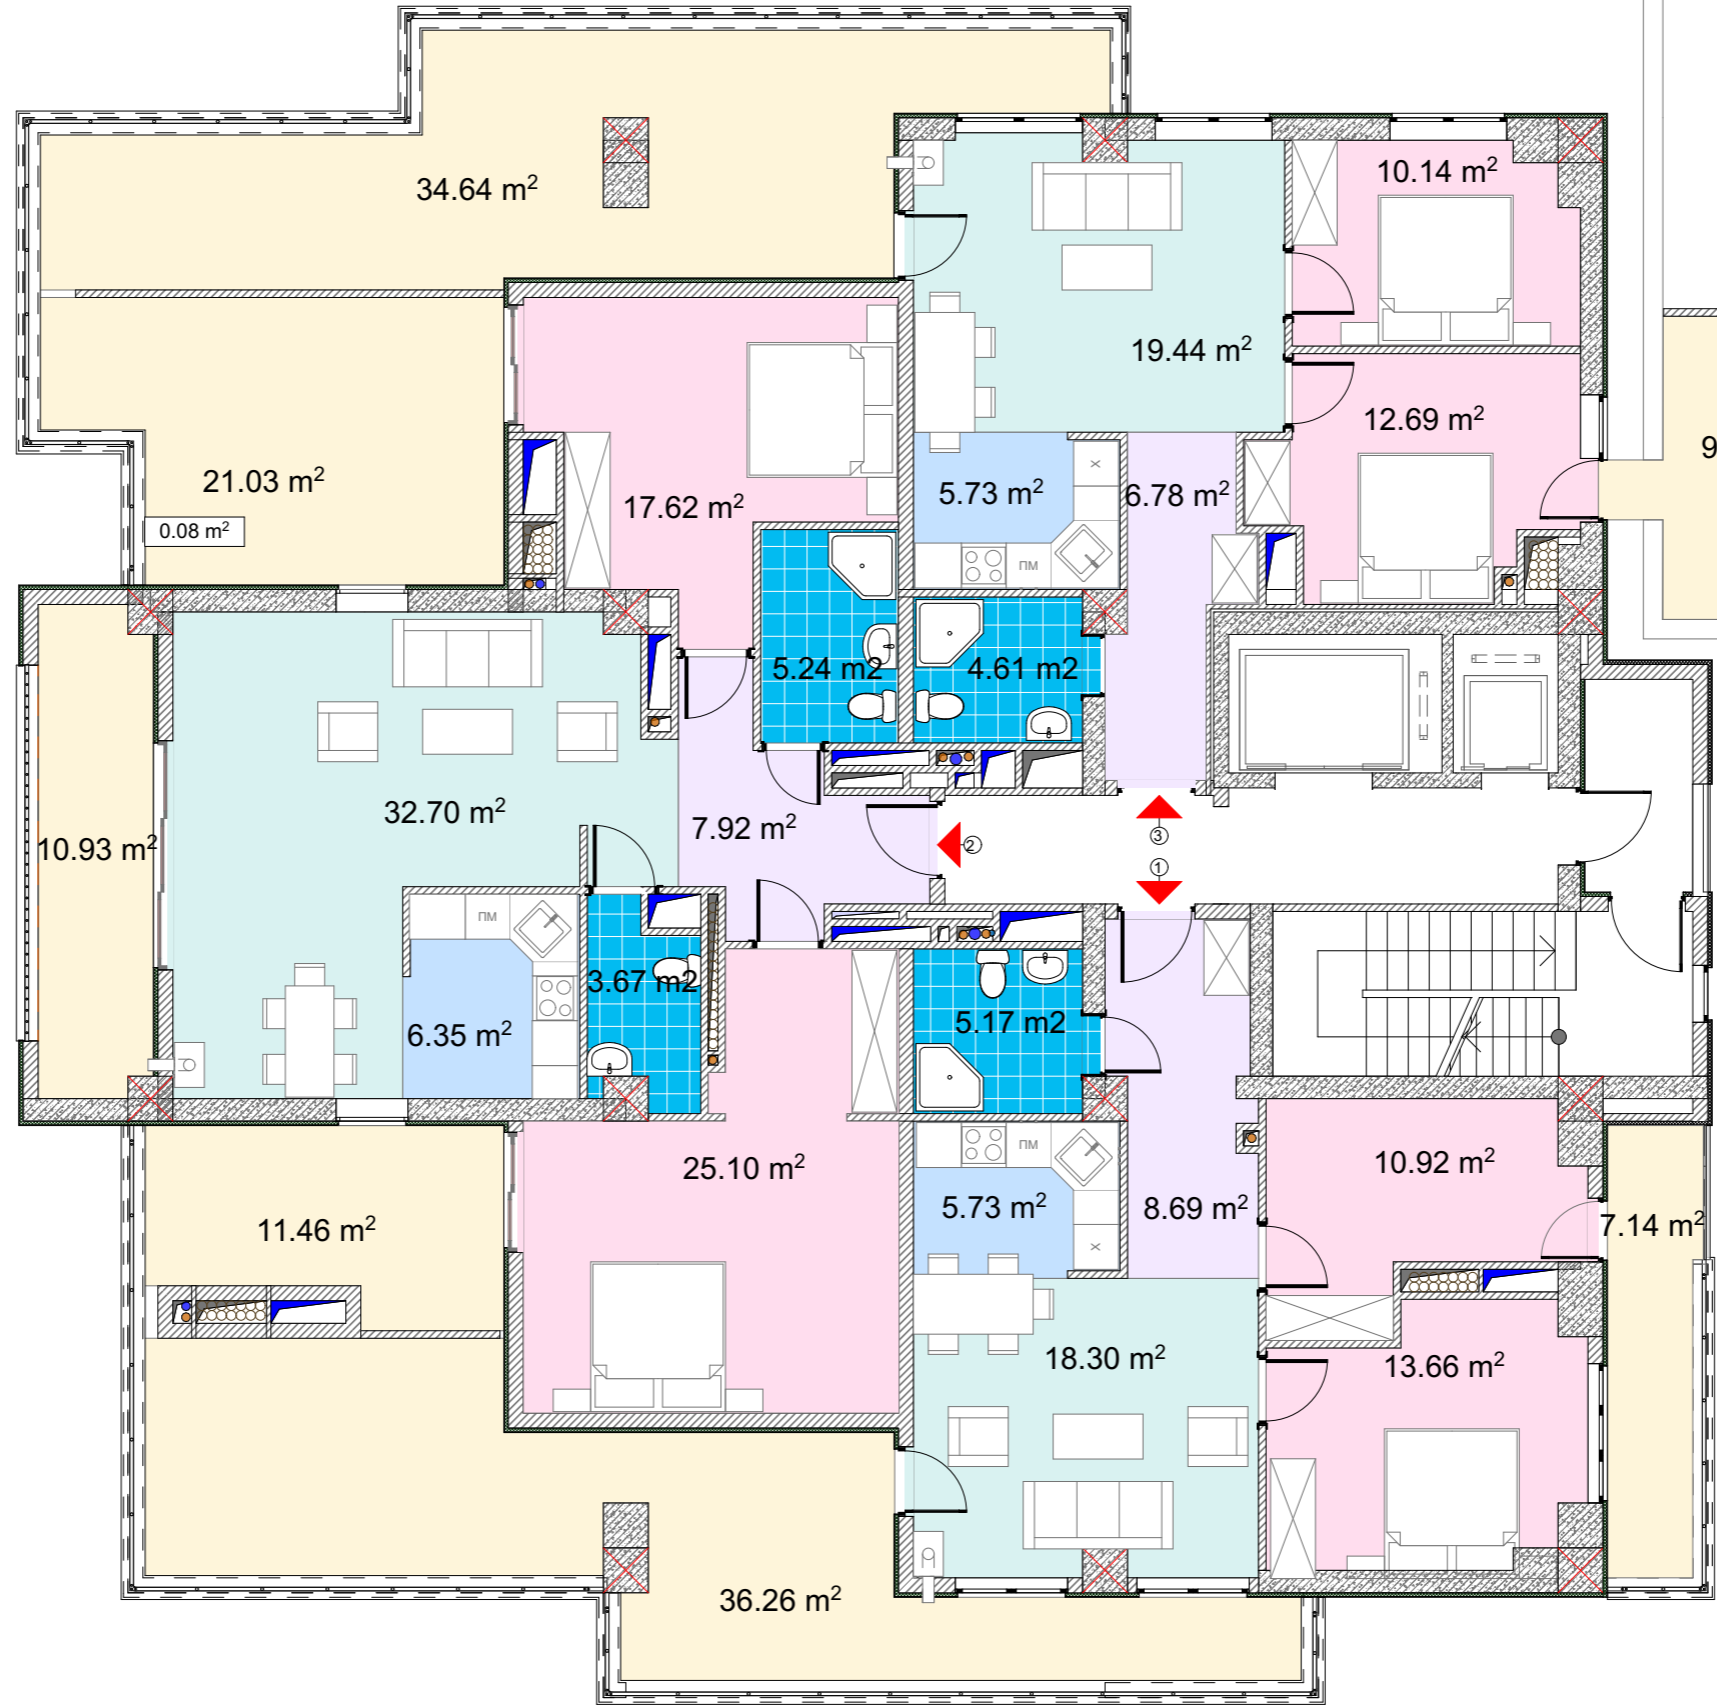

C 16-2  
145.97m<sup>2</sup>

C 16-3  
106.16m<sup>2</sup>

C 16-1  
107.41m<sup>2</sup>

**C 16-2**  
145.97m<sup>2</sup>

**C 16-3**  
106.16m<sup>2</sup>

**C 16-1**  
107.41m<sup>2</sup>

Շ ՇԵՆՔ  
«Այնաստ Ռեզիդենս»